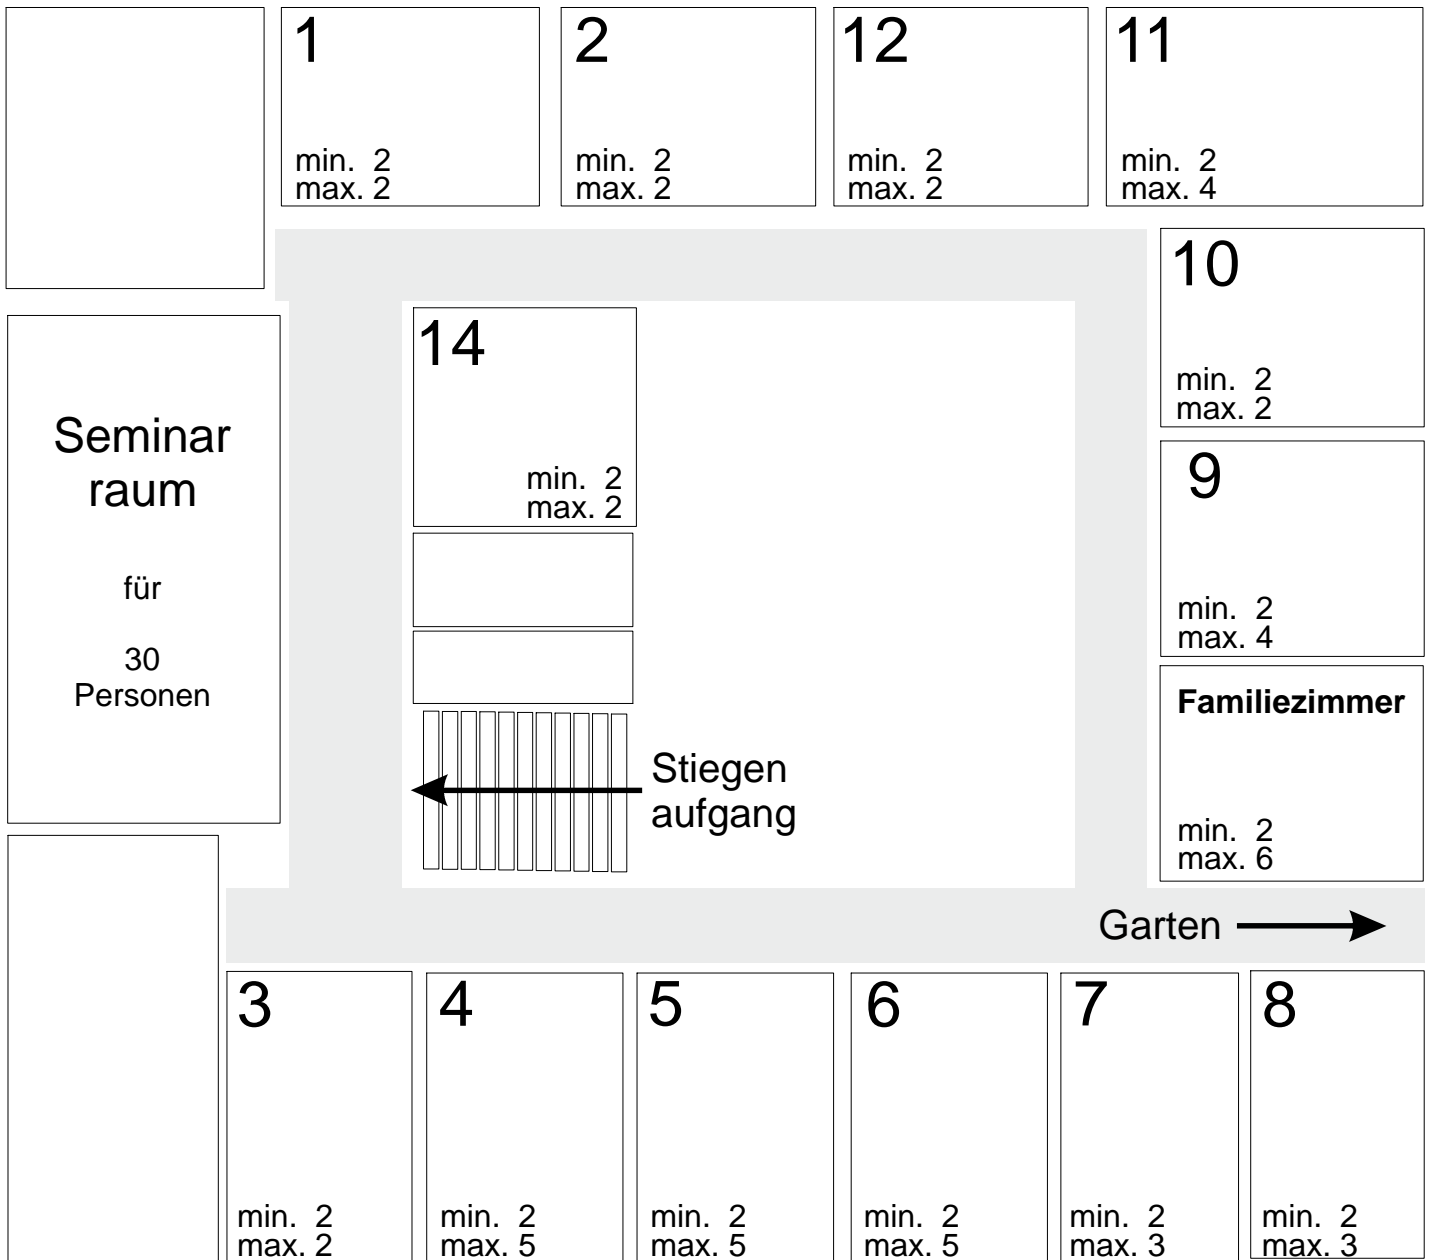

ZIMMERPLAN LINDENHOF LENTSCH

Skizze

GARTENHAUS

CA. 50 M ENTFERNT